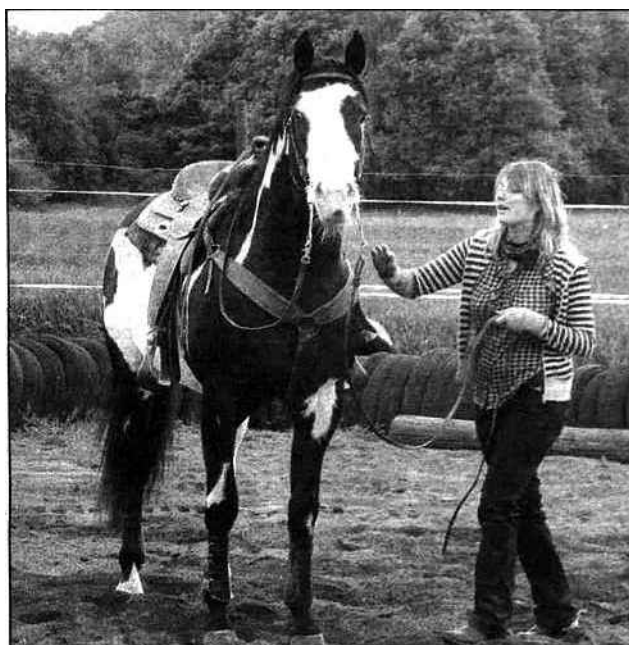

BRÉVONNES

Portes ouvertes à l'élevage de Planfort

Robin a fait une impressionnante démonstration d'équitation western

Malgré un temps couvert, pour la première édition des portes ouvertes de l'élevage de chevaux sur le domaine de Planfort appartenant à la famille Leseur, de nombreux visiteurs avaient répondu présent.

Tout l'élevage, les jeunes poulains de l'année et l'étalon se sont laissé admirer. Au menu de cette journée, promenades en calèche, démonstration d'équitation western avec Ro-

bin, une démonstration époustouflante d'éthologie par Pascal Van Leuween, diplômé du haras de la [Cense](#)

Cow-boy et Indiens ont entouré les enfants et les adultes présents. Certains ont pu rendre visite à James l'Indien sous son tipi artisanal. Le vétérinaire du domaine a fait découvrir des soins inconnus du public comme l'échographie d'un jument ou des soins dentaires.